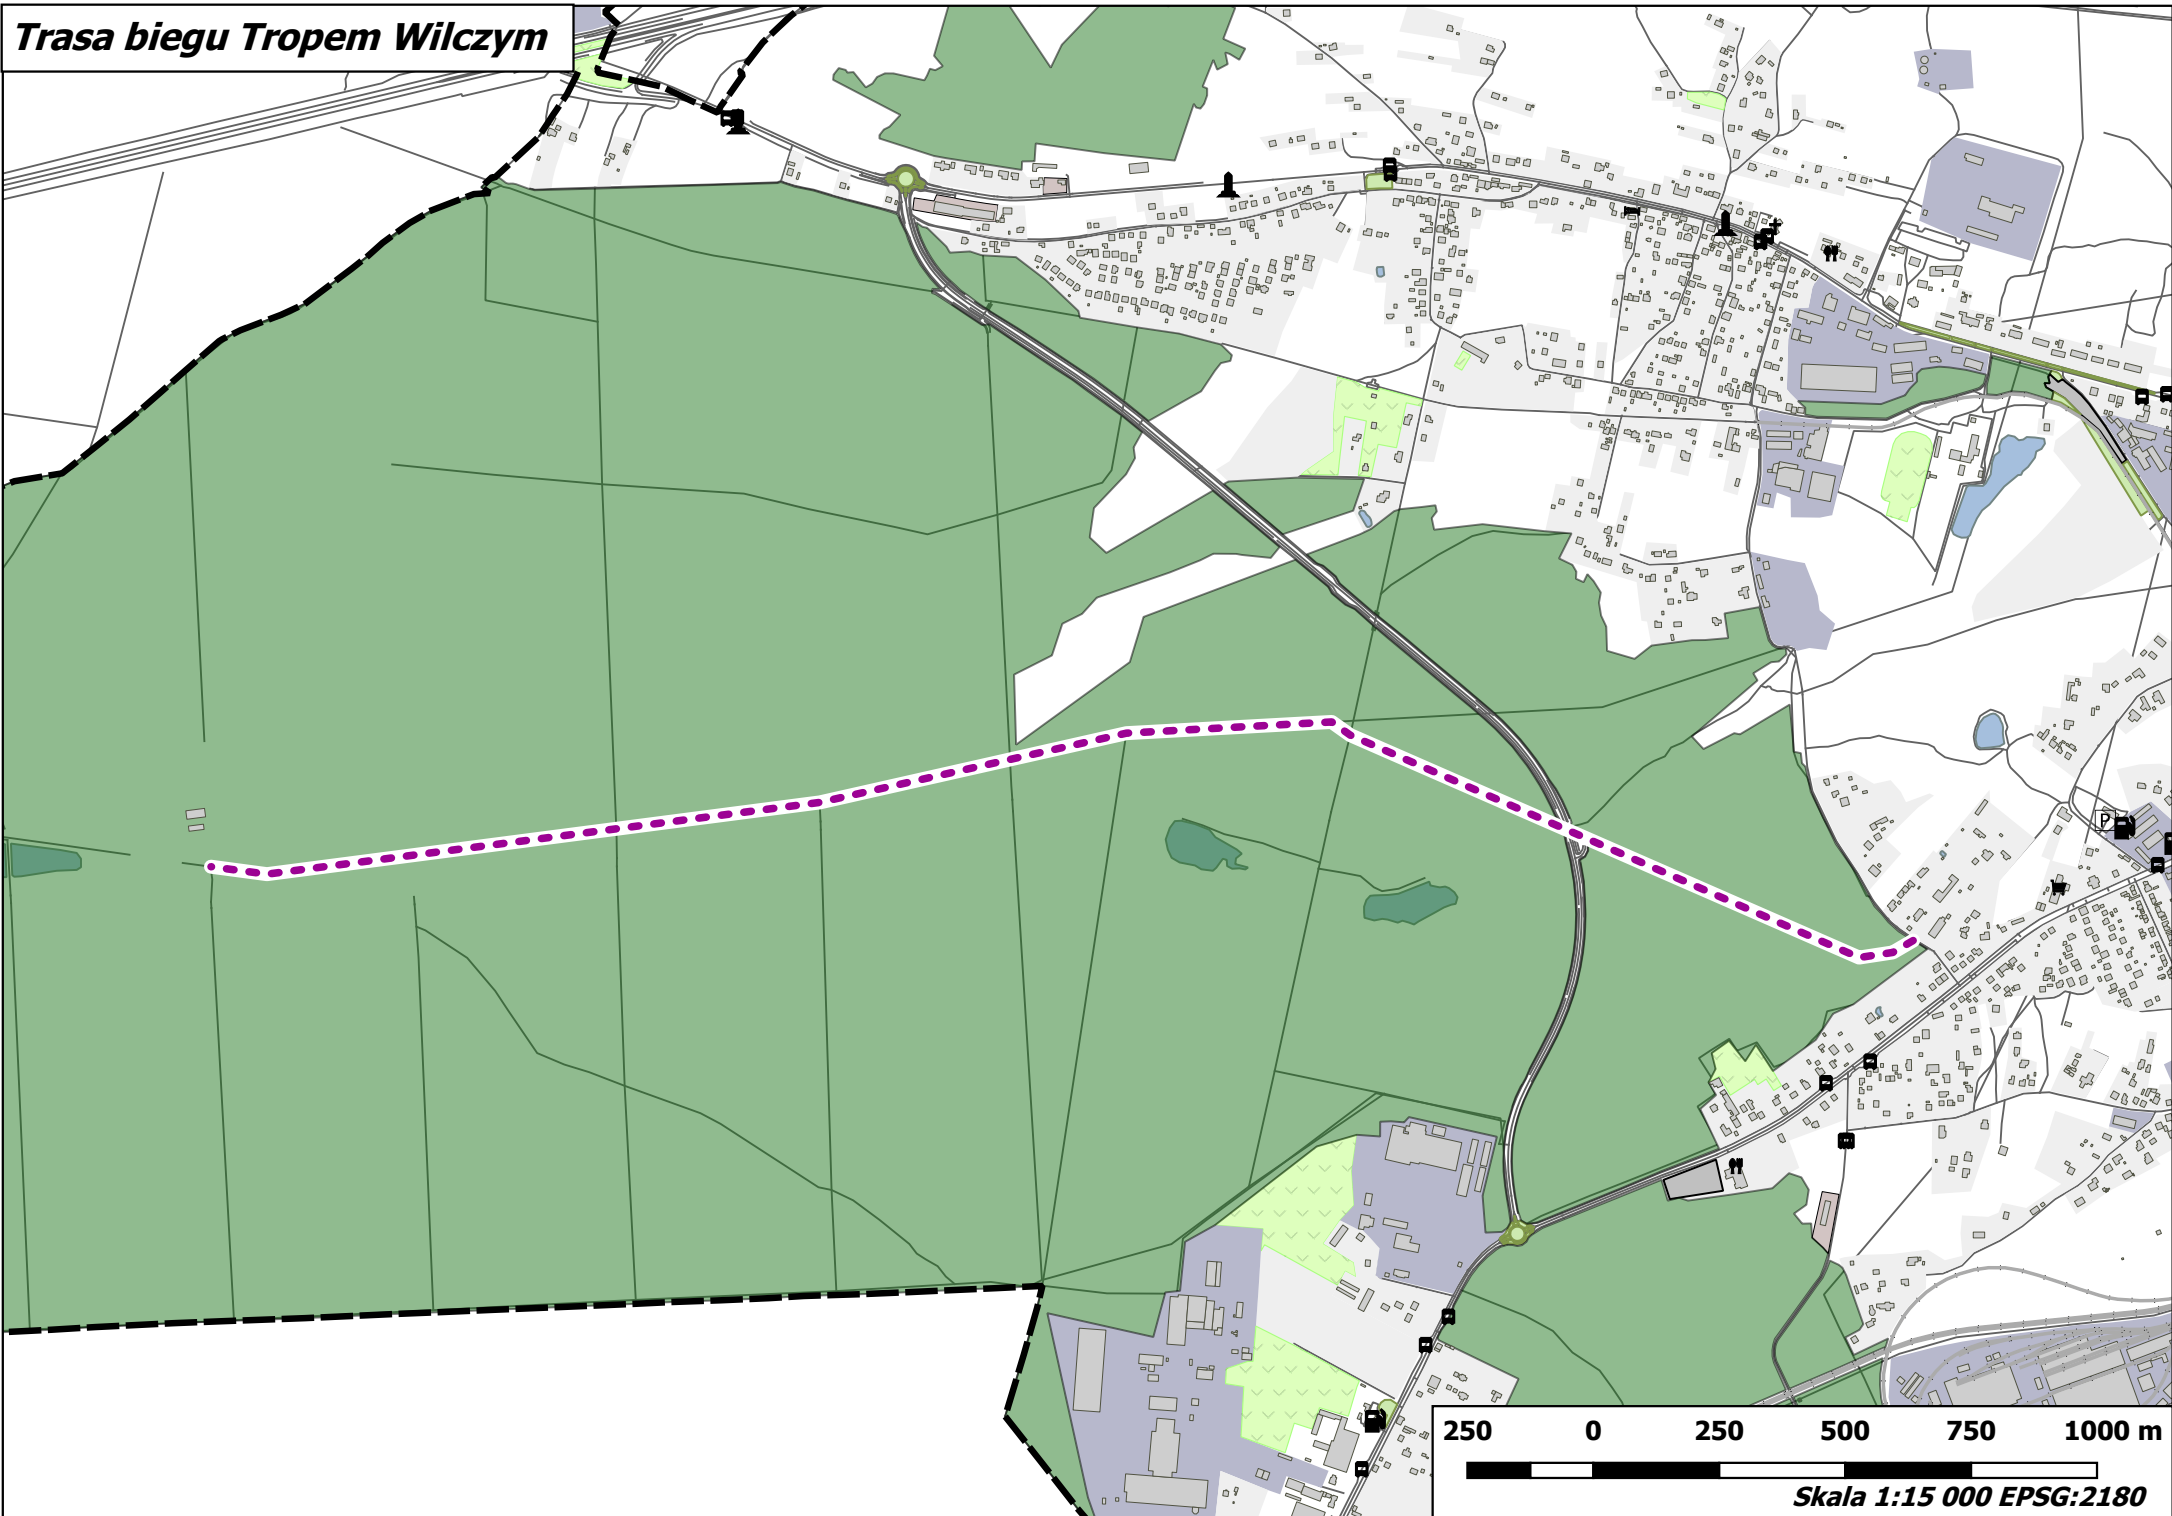

Trasa biegu Tropem Wilczym

250 0 250 500 750 1000 m

Skala 1:15 000 EPSG:2180